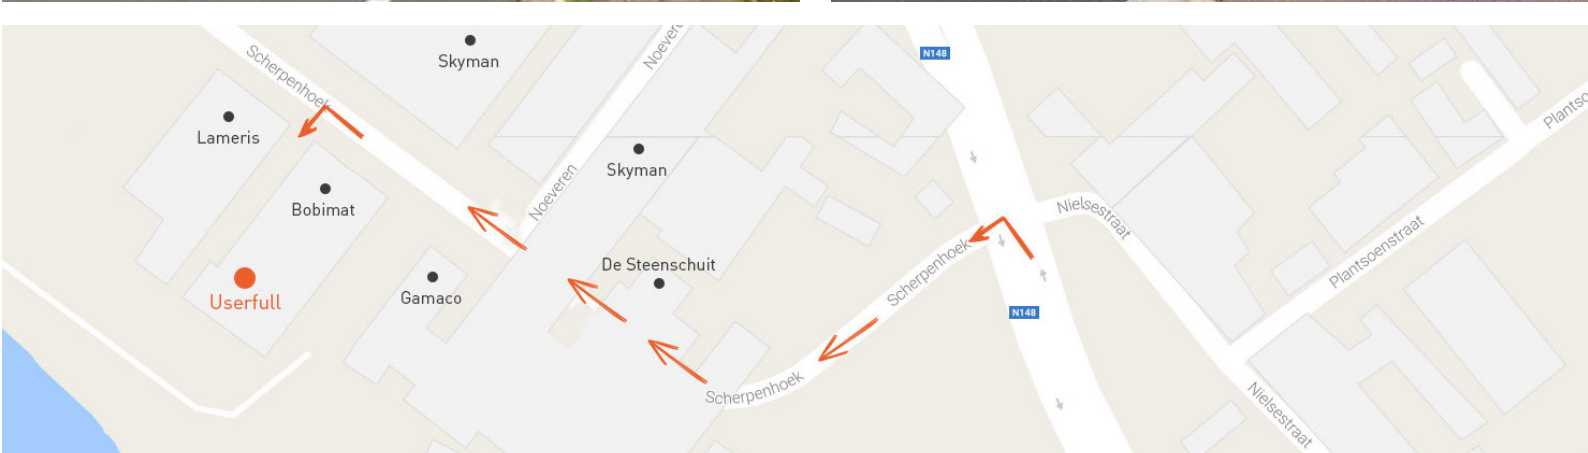

WEGBESCHRIJVING USERFULL BOOM

MET DE AUTO

U kan ons vinden op [Scherpenhoek 91, 2850 Boom](#).

Indien uw GPS dit adres niet vindt, kan u volgend stappenplan gebruiken:

- 1 Voer **Nielsestraat 110, 2850 Boom** in uw gps in.
- 2 Vanaf u op deze bestemming bent, kijk dan uit naar een monument met de initialen 'Belgica' op. **Draai daar de eerste straat in.** Hieronder vindt u enkele foto's van dit nogal opvallend monument.

- 3 Als u de straat 'Scherpenhoek' indraait, blijf dan de bocht naar rechts volgen. U vindt Userfull een 100-tal meter verderop tussen nummers 80 & 90. Daar kan u ook uw wagen parkeren. Indien hier geen plaats is, kan u uw wagen steeds parkeren op het plein.
- ! Via de gratis app 'Waze' of 'Google Maps' kan u ook het adres 'Scherpenhoek 91' ingeven. Deze app geeft live de **snelst mogelijke route** naar de bestemming.